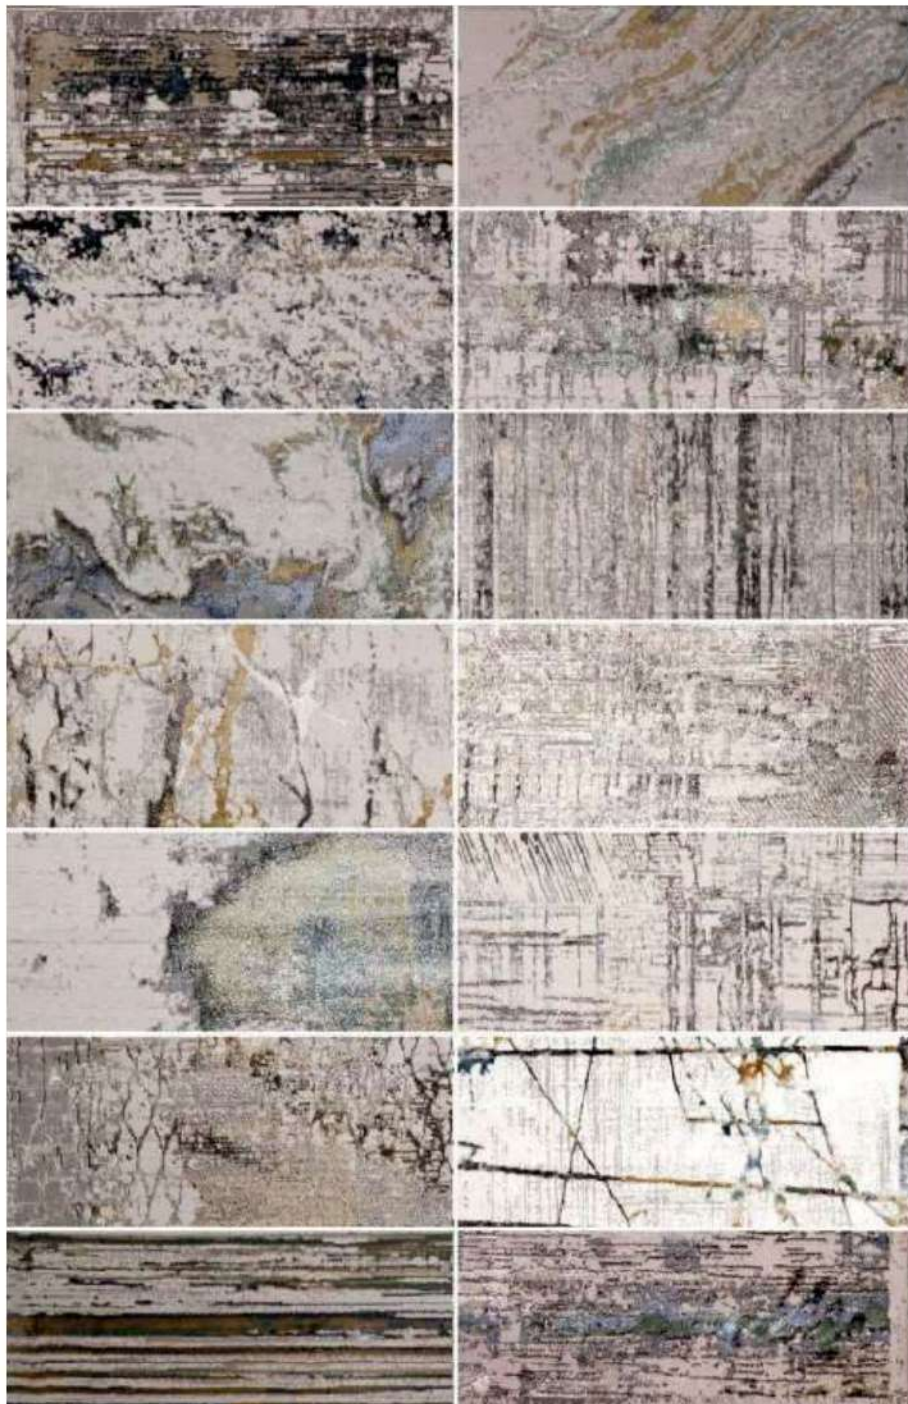

Novo Muebles

ZARIA

Fabricado a máquina
en Turquía
100% Poliéster

60x90
160x230
200x290

240x330
300x400

www.novomuebles.com.mx